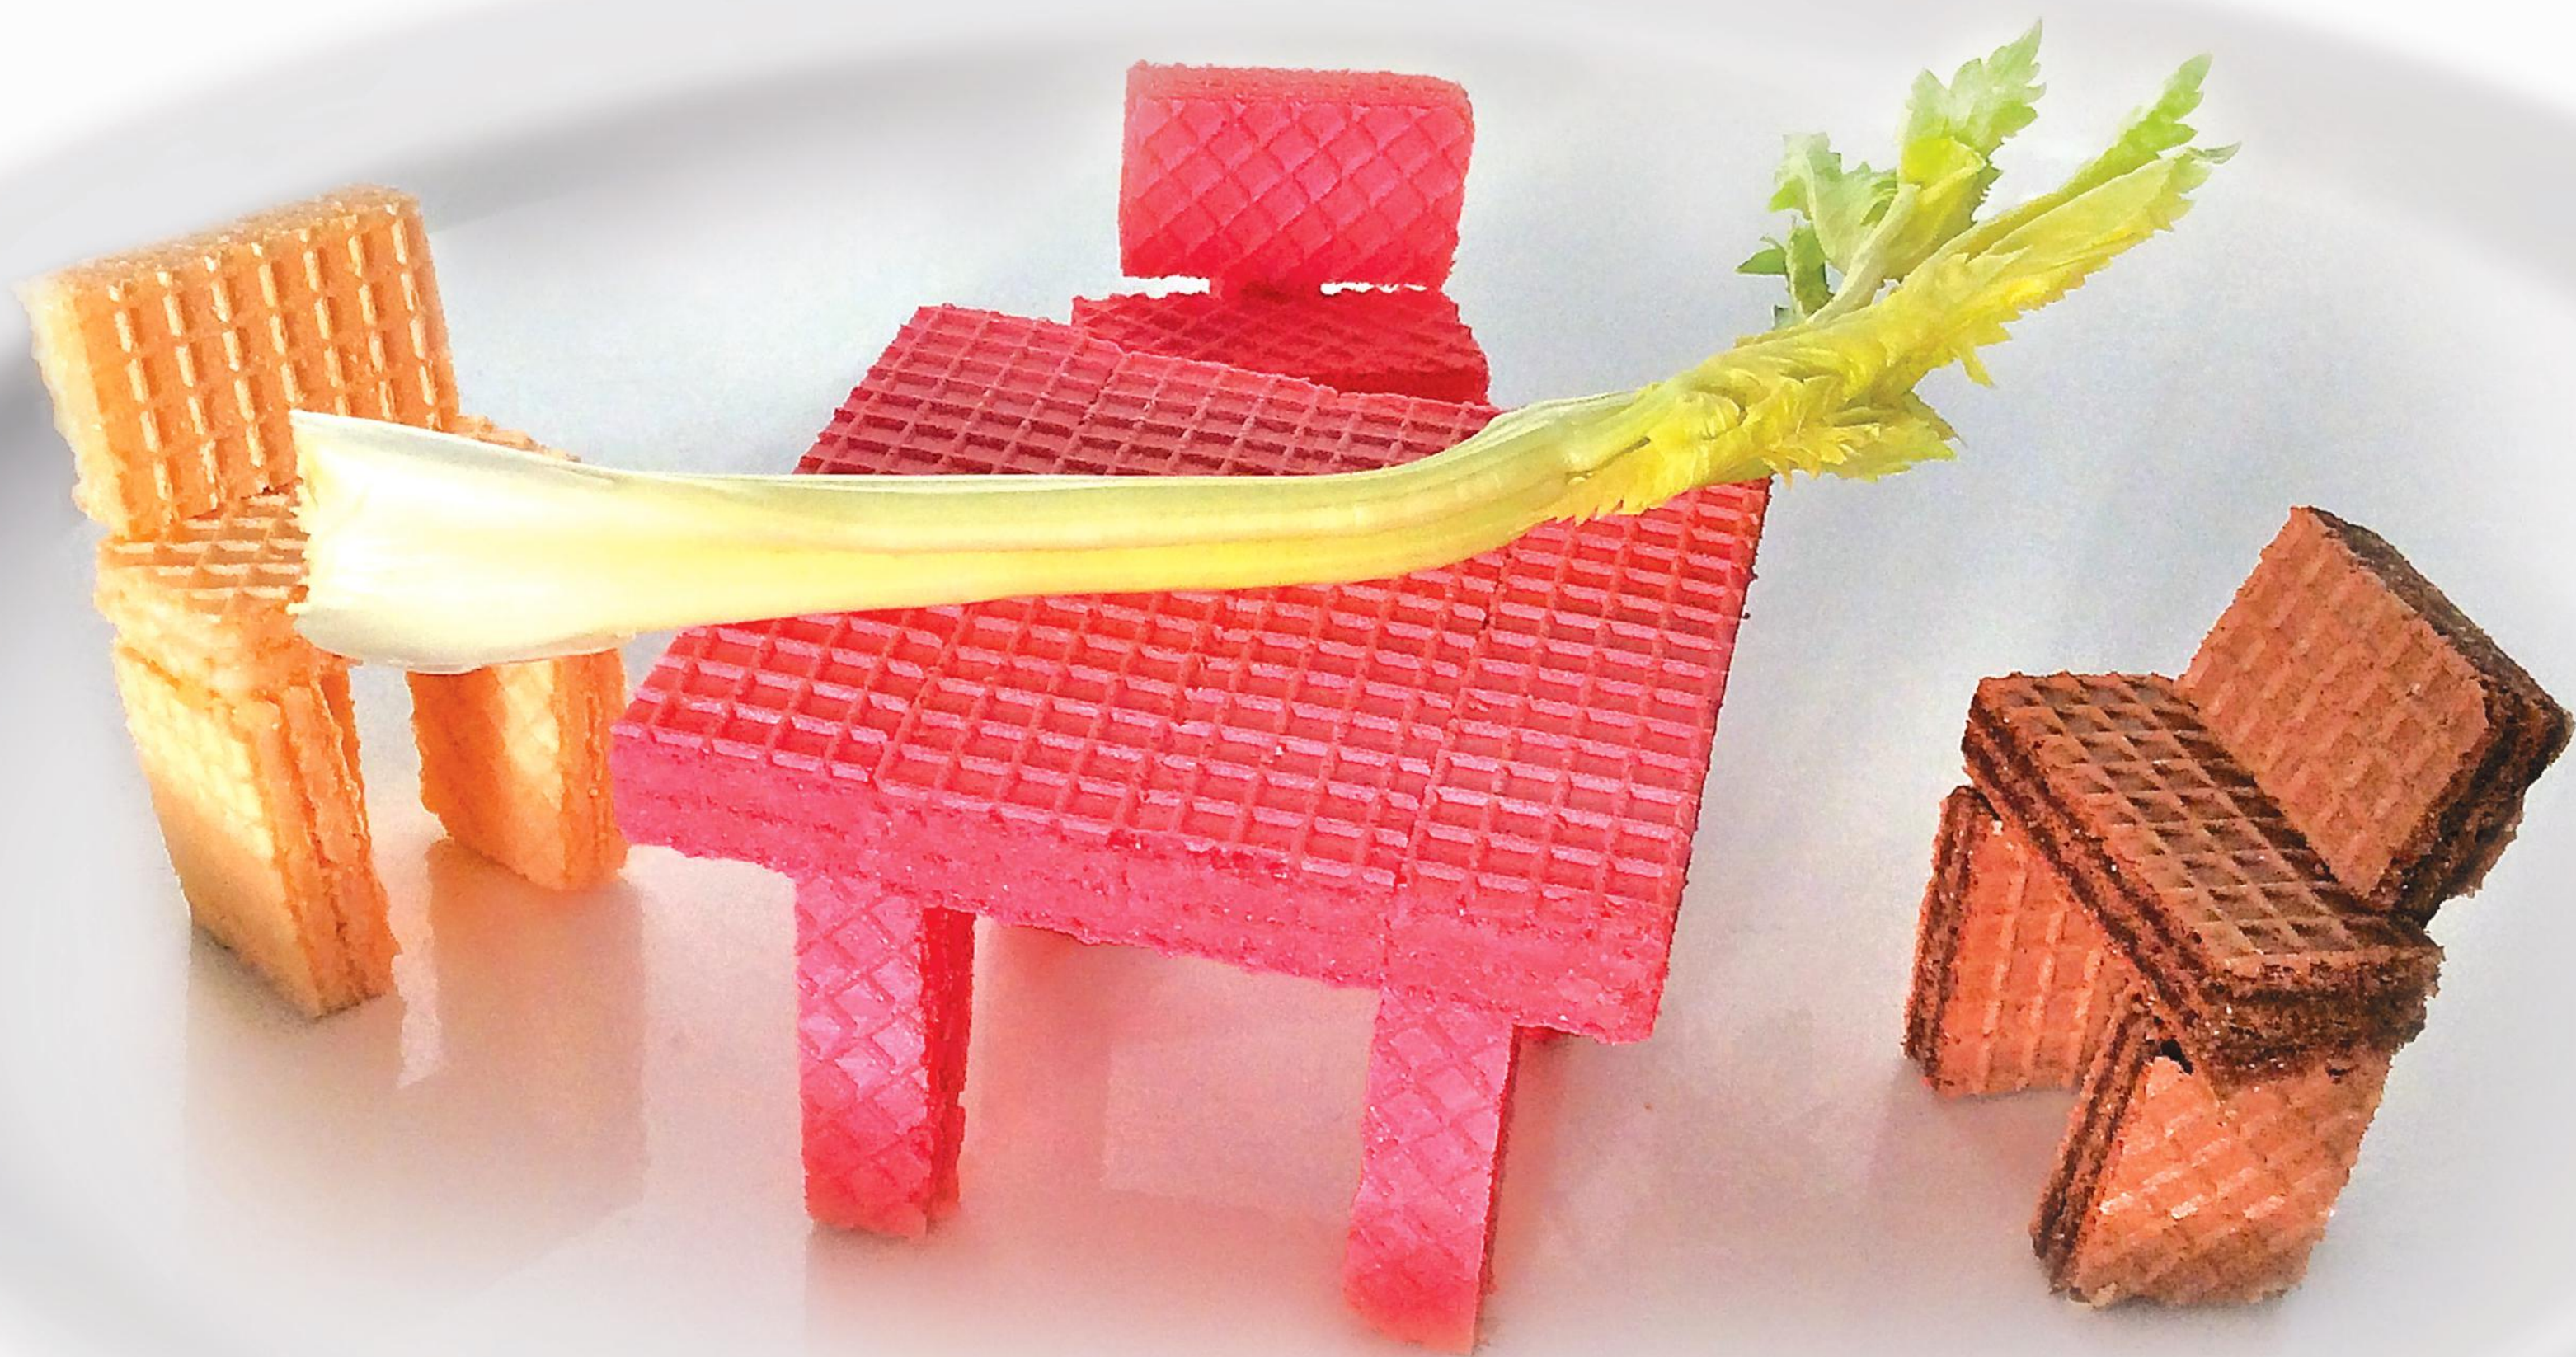

une production de

L'ARRIÈRE SCÈNE

centre dramatique pour l'enfance et la jeunesse en montréal

À TABLE !

une création de **Simon Boulerice, Sylvie Laliberté et Serge Marois**
mise en scène de **Serge Marois**